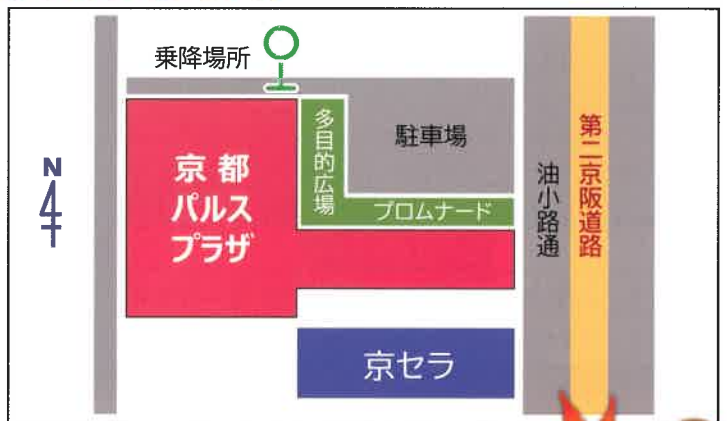

竹田駅 地下鉄・近鉄竹田駅④番出口よりロータリーを抜けた西側（名神高速の北側）

京阪中書島駅

駅の南出口から横断歩道「伏見港公園」方面に渡ってすぐ

パルスプラザ

パルスプラザ北側駐車場

ご来場は公共交通機関をご利用ください。
駐車場は大変混雑が予想されます。