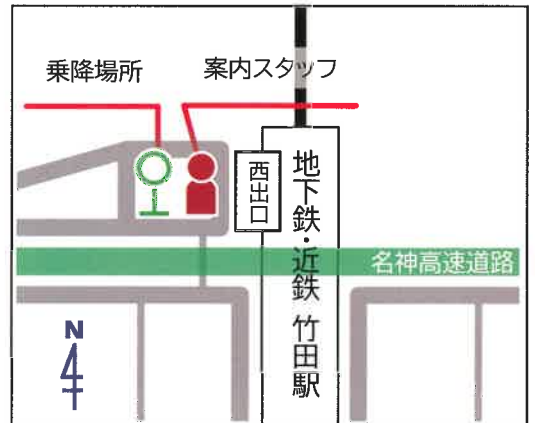

お問い合わせ先：京都府農林水産フェスティバル実行委員会事務局(公社)京のふるさと産品協会内 営業日 平日8:30~17:00(休業日：土日祝) TEL(075)925-8315 FAX(075)366-8316

HPで情報発信中!

会場へのアクセス

無料シャトルバス

10~15分間隔で運行しています。
※ 交通状況により到着が遅れる場合があります。

時	無料シャトルバス時刻表★	
	竹田駅 発	中書島駅 発
11月26日(土)		
9	0 10 20 30 40 50	30 45
10	0 10 20 30 40 50	0 15 30 45
11	0 10 20 30 40 50	0 15 30 45
12	0 10 20 30 40 50	0 15 30 45
13	0 10 20 30 40 50	0 15 30 45
14	0 10 20 30 40 50	0 15 30 45
15	0 10 20 30 40 50	0 15 30 45
16	0 10 20 30 40 50	0 15 30

竹田駅 地下鉄・近鉄竹田駅④番出口よりロータリーを抜けた西側（名神高速の北側）

京阪中書島駅

駅の南出口から横断歩道「伏見港公園」方面に渡ってすぐ

パルスプラザ

パルスプラザ北側駐車場

ご来場は公共交通機関をご利用ください。
駐車場は大変混雑が予想されます。