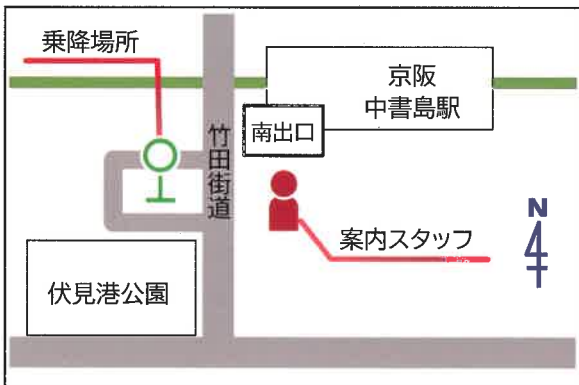

お問い合わせ先：京都府農林水産フェスティバル実行委員会事務局(公社)京のふるさと産品協会内 営業日 平日8:30~17:00(休業日：土日祝) TEL(075)925-8315 FAX(075)366-8316

HPで情報発信中!

会場へのアクセス

無料シャトルバス

10~15分間隔で運行しています。
※ 交通状況により到着が遅れる場合があります。

時	無料シャトルバス時刻表★	
	竹田駅 発	中書島駅 発
11月26日(土)		
9	0 10 20 30 40 50	30 45
10	0 10 20 30 40 50	0 15 30 45
11	0 10 20 30 40 50	0 15 30 45
12	0 10 20 30 40 50	0 15 30 45
13	0 10 20 30 40 50	0 15 30 45
14	0 10 20 30 40 50	0 15 30 45
15	0 10 20 30 40 50	0 15 30 45
16	0 10 20 30 40 50	0 15 30

11月27日(日)		
9	0 15 30 45	0 15 30 45
10	0 10 20 30 40 50	0 15 30 45
11	0 10 20 30 40 50	0 15 30 45
12	0 10 20 30 40 50	0 15 30 45
13	0 10 20 30 40 50	0 15 30 45
14	0 10 20 30 40 50	0 15 30 45

※渋滞等道路状況により遅れる場合があります

竹田駅 地下鉄・近鉄竹田駅④番出口よりロータリーを抜けた西側（名神高速の北側）

京阪中書島駅

駅の南出口から横断歩道「伏見港公園」方面に渡ってすぐ

パルスプラザ

パルスプラザ北側駐車場

ご来場は公共交通機関をご利用ください。
駐車場は大変混雑が予想されます。