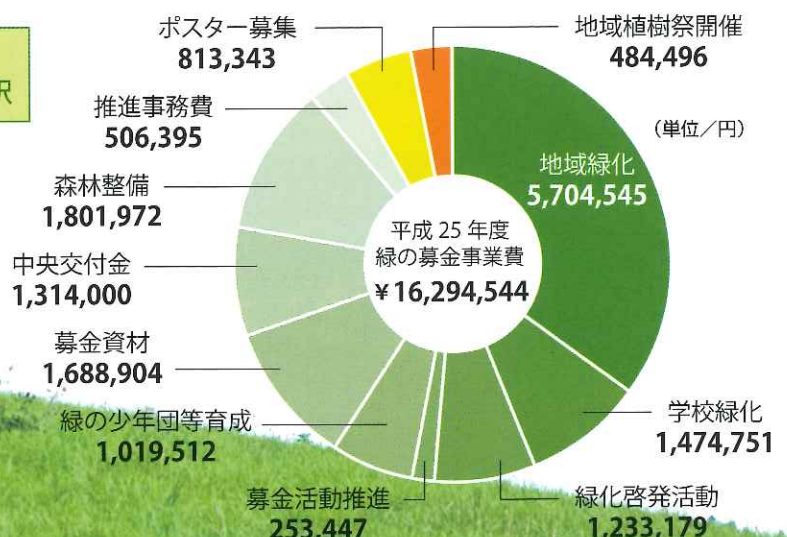

緑の募金で、 豊かな森と緑を次世代へ

明治時代以降、近代化のため資源として木材の需要が拡大し木々が伐採され、第二次世界大戦後には全国で150万 ha の荒廃地が広がっていました。

国民一人ひとりの手で木を植え、緑を復活させるため、昭和 25 年から緑の募金運動が始まりました。森林を育むことは、ひとつの世代でできることではありません。豊かな森林が、私たち人間を含むすべての生き物にとって必要不可欠であることをしっかりと次世代に伝え、私たちが未来に対して今出来ることをすることが大切です。

・緑の募金とは…?

「緑の募金による森林整備等の推進に関する法律」に基づき行われる募金です。京都府においては、法に基づき(公社)京都モデルフォレスト協会が唯一知事の指定を受け、緑の募金を運営しています。運営に当たっては学識経験者からなる運営協議会の承認を得ており、公平公正な運営を行っています。

・平成26年度の募金総額

¥ 15,939,356

ご協力
ありがとうございました

家庭	街頭	職場	企業	学校	その他	総計
7,343,404	1,518,625	3,463,368	2,280,813	87,160	1,245,986	15,939,356

【募金の内訳】

・緑化事業実績 … 緑の募金は、このように使われました

平成25年度
緑の募金事業内訳

緑の募金は府内各地の森林・緑づくり、 環境学習などに活用されています。

皆さんからいただいた「緑の募金」は、地球温暖化や災害防止・水源涵養・生物多様性の保全などを旨とした森林づくりや緑化活動、未来を担う子どもたちの「緑の少年団」活動、子どもたちの緑を愛し育てる心を育てるための学校緑化、緑や野鳥などを大切にする心を育てるポスターコンクール開催等のために使われています。

平成26年度緑化運動ポスターコンクール最優秀作品

大江山

緑の少年団による下草刈り

舞鶴市内

里山整備を行い、整備で出た薪で足湯を実施

京都市内

学校での植樹

京丹波町内