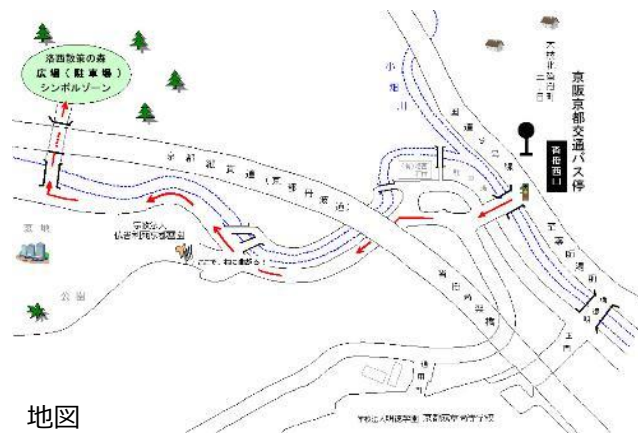

- 第1部/ 9:30~— 森林観察と散策、森の手入れの実演と体験など
- 第2部/13:00~— 森にある材料で自分だけの作品づくり

参加費 300円 (保険料、材料費含む) ※当協会会員 (友の会含む) の方は無料

定員 原則小学生以上の児童と保護者20名程度 (応募多数の場合抽選) ※小学生までは保護者同伴

服装・持ち物

- 長袖、長ズボン、足元は滑りにくい靴。
- お弁当、飲み物、軍手、タオル、雨具などをご持参ください。

集合場所 (9:30集合)

京都府洛西散策の森シンボルゾーン
(京阪京都交通バス「仏舎利塔前」下車徒歩約10分)

お申込み

8月3日 (月) までに住所、氏名、生年月日、性別
連絡先を明記の上メールまたはファックスで下記まで

主催・お問い合わせ

— 京都の森を守り育てる取り組みにご支援をお願いします —

電話・FAX 075-823-0170

Eメール kyomori@kyoto-modelforest.jp

<http://www.kyoto-modelforest.jp/>

地図