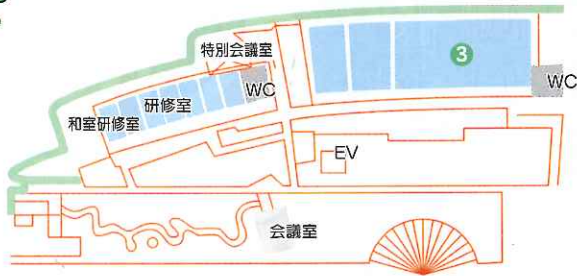

※当日は、大変車が混雑致します。「ガレリアかめおか」へは公共交通機関または臨時駐車場からのピストン無料送迎バスをご利用ください。

※イベント内容は都合により変更する場合があります

お問い合わせ **公益財団法人 亀岡市都市緑花協会**

〒621-0014 京都府亀岡市吉川町穴川背戸田29番地
TEL.(0771)23-2289/FAX.(0771)24-9195

- 主催/公益財団法人亀岡市都市緑花協会 ●共催/亀岡市・公益財団法人生涯学習かめおか財団
- 後援/京都府・公益社団法人京都モデルフォレスト協会・亀岡市観光協会・京都新聞社・株式会社亀岡市民新聞社

会場案内図

2F

1F

特設ステージ

即 売

20日(土)
 9:30~ 開会式
 9:50~ 子ども太鼓
 10:30~ ヒップホップ・ジャズダンス
 11:20~ ハンギングバスケット・寄せ植えデモンストレーション
 13:00~ オカリナコンサート
 14:00~ みどりの講演会
 15:40~ マジックショー
 16:40~ ハワイアンフラ

21日(日)
 9:30~ 合唱
 10:00~ キッズチャダンス
 10:50~ ハワイアンフラ
 11:25~ ヒップホップ
 パンキング
 ショーダンス
 13:00~ フラメンコ
 14:00~ ゴスペル
 14:50~ 演劇
 15:30~ フラワーアレンジメントデモンストレーション
 16:30~ 閉会式