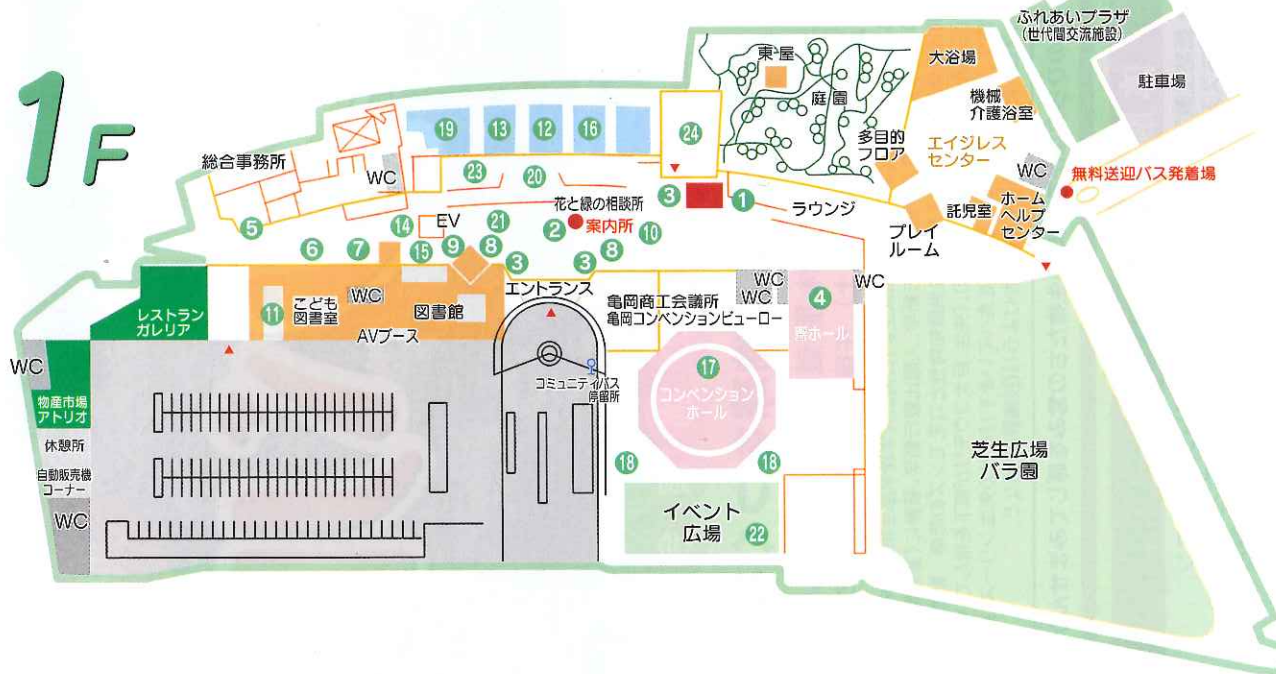

アグリクイズ参加者のみ対象(20日のみ)
京都府立農芸高等学校 ※先着500人

加工食品 (20日のみ) 京都府立須知高等学校
地元造り酒屋、長老とのコラボ商品をご賞味ください。

臨時駐車場からの ピストン無料送迎バスのご案内

【バス運行時間】
4月20日(土)
午前9時～午後6時

4月21日(日)
午前9時～午後5時

- JR亀岡駅→京阪京都交通バスで約10分「JA京都本店前」下車
- JR亀岡駅→コミュニティバスで11分「ガレリアかめおか」下車
- 京都縦貫自動車道 亀岡IC→東へ3分

※当日は、大変車が混雑致します。「ガレリアかめおか」へは公共交通機関または臨時駐車場からのピストン無料送迎バスをご利用ください。

※イベント内容は都合により変更する場合があります

お問い合わせ **公益財団法人 亀岡市都市緑花協会**

〒621-0014 京都府亀岡市吉川町穴川背戸田29番地
TEL.(0771)23-2289/FAX.(0771)24-9195

- 主催/公益財団法人亀岡市都市緑花協会 ●共催/亀岡市・公益財団法人生涯学習かめおか財団
- 後援/京都府・公益社団法人京都モデルフォレスト協会・亀岡市観光協会・京都新聞社・株式会社亀岡市民新聞社

会場案内図

2F

1F

特設ステージ

即 売

20日(土)
 9:30~ 開会式
 9:50~ 子ども太鼓
 10:30~ ヒップホップ・ジャズダンス
 11:20~ ハンギングバスケット・寄せ植えデモンストレーション
 13:00~ オカリナコンサート
 14:00~ みどりの講演会
 15:40~ マジックショー
 16:40~ ハワイアンフラ

21日(日)
 9:30~ 合唱
 10:00~ キッズチャダンス
 10:50~ ハワイアンフラ
 11:25~ ヒップホップ
 パンキング
 ショーダンス
 13:00~ フラメンコ
 14:00~ ゴスペル
 14:50~ 演劇
 15:30~ フラワーアレンジメントデモンストレーション
 16:30~ 閉会式