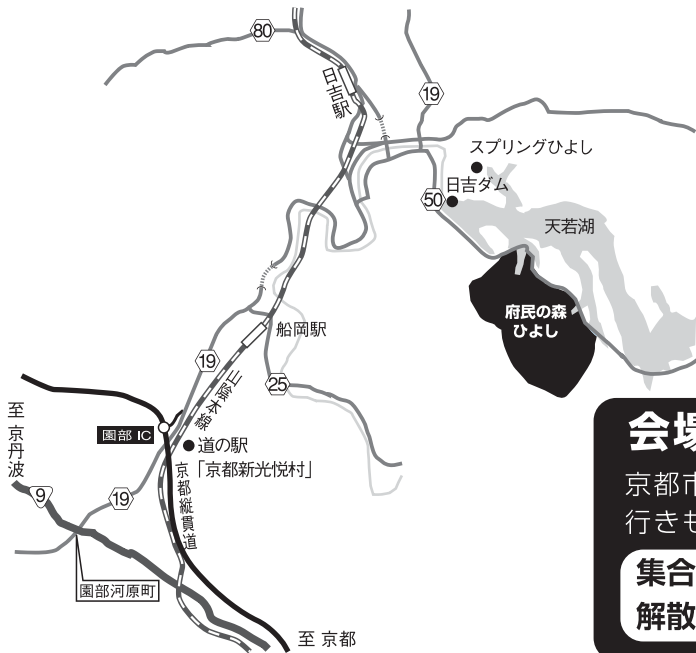

森林ボランティアのつどい

～森に集まろう in 府民の森ひよし～

京都における森づくり活動の輪を広げる交流会を開きます。

京都の森に興味があり今までボランティアなどの活動をしてきた方、森林に興味があり森林に関わりたい、京都の森を元気にしたいと考えている方々など大歓迎！

活動する人と人がつながり、府民のみなさんで京都の森づくり活動を盛り上げていきましょう。

とき 平成23年3月5日(土)

ところ 府民の森ひよし

(住所：京都府南丹市日吉町天若上ノ所25番地)
TEL：0771-72-1339

参加費 大人：1000円
子ども(中学生以下)：500円

プログラム

10:00～12:00

交流ワークショップ 森のお昼ごはんづくり かまど体験
古民家のおくどさんと囲炉裏、ダッチオーブンを使って、薪炭料理を楽しもう。

11:30～12:00

交流ワークショップ 子どもを対象にした簡単な手作り木工教室
料理の準備中に木工教室を開講。作った作品はお土産にもなります。